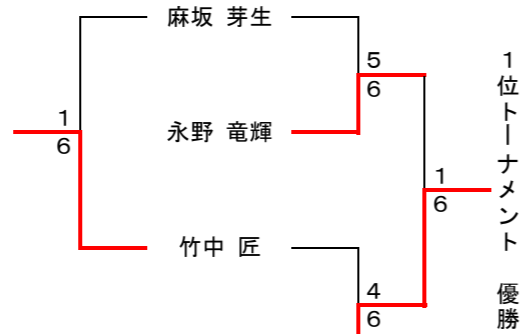

グリーンボール

優勝 松村 羽奈

イエローボール1

優勝 市田 陽士

イエローボール2

優勝 間宮 大遥

A ブロック		1	2	3	順位
1	武藤 みなみ		0-4	2-4	3
2	麻坂 芽生	4-0		4-1	1
3	渡辺 亮太	4-2	1-4		2

B ブロック		1	2	3	順位
1	永野 竜輝		4-2	4-0	1
2	市田 優空	2-4		0-4	3
3	谷島 和実	0-4	4-0		2

C ブロック		1	2	3	順位
1	北野 優希		1-4	0-4	3
2	常泉 光星	4-1		1-4	2
3	竹中 匠	4-0	4-1		1

D ブロック		1	2	3	順位
1	松村 羽奈		4-1	4-0	1
2	間宮 蒼大	1-4		4-1	2
3	長井 澄弥	0-4	1-4		3

イエローボール1 (決)			
1位	大房 陽向	1-6	市田 陽士
2位	早重 果波	6-3	大房 祐星
3位	佐藤 信希	5-6	大森 瀬那
4位	石川 天祥	1-6	村上 健

A ブロック		1	2	3	4	順位
1	早重 果波		2-6	6-0	6-1	2
2	大房 陽向	6-2		6-3	6-2	1
3	佐藤 信希	0-6	3-6		6-5	3
4	石川 天祥	1-6	2-6	5-6		4

B ブロック		1	2	3	4	順位
1	市田 陽士		6-4	6-0	6-1	1
2	大森 瀬那	4-6		3-6	6-4	3
3	大房 祐星	0-6	6-3		6-2	2
4	村上 健	1-6	4-6	2-6		4