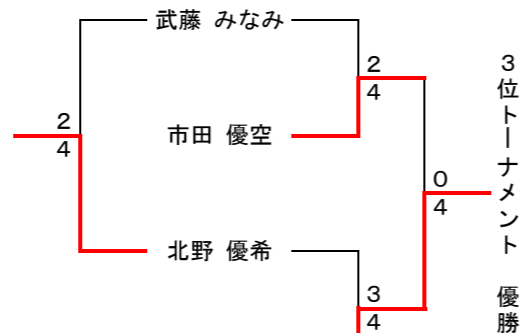

グリーンボール

優勝 松村 羽奈

イエローボール1

優勝 市田 陽士

イエローボール2

優勝 間宮 大遥

A ブロック		1	2	3	順位
1	武藤 みなみ		0-4	2-4	3
2	麻坂 芽生	4-0		4-1	1
3	渡辺 亮太	4-2	1-4		2

B ブロック		1	2	3	順位
1	永野 竜輝		4-2	4-0	1
2	市田 優空	2-4		0-4	3
3	谷島 和実	0-4	4-0		2

C ブロック		1	2	3	順位
1	北野 優希		1-4	0-4	3
2	常泉 光星	4-1		1-4	2
3	竹中 匠	4-0	4-1		1

D ブロック		1	2	3	順位
1	松村 羽奈		4-1	4-0	1
2	間宮 蒼大	1-4		4-1	2
3	長井 澄弥	0-4	1-4		3

イエローボール1 (決)			
1位	大房 陽向	1-6	市田 陽士
2位	早重 果波	6-3	大房 祐星
3位	佐藤 信希	5-6	大森 瀬那
4位	石川 天祥	1-6	村上 健