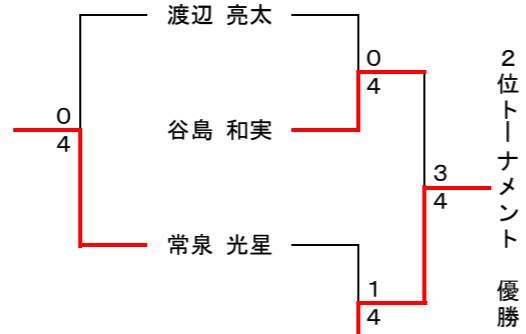

グリーンボール

優勝 松村 羽奈

イエローボール1

優勝 市田 陽士

イエローボール2

優勝 間宮 大遥

A ブロック		1	2	3	順位
1	武藤 みなみ		0-4	2-4	3
2	麻坂 芽生	4-0		4-1	1
3	渡辺 亮太	4-2	1-4		2

B ブロック		1	2	3	順位
1	永野 竜輝		4-2	4-0	1
2	市田 優空	2-4		0-4	3
3	谷島 和実	0-4	4-0		2

C ブロック		1	2	3	順位
1	北野 優希		1-4	0-4	3
2	常泉 光星	4-1		1-4	2
3	竹中 匠	4-0	4-1		1

D ブロック		1	2	3	順位
1	松村 羽奈		4-1	4-0	1
2	間宮 蒼大	1-4		4-1	2
3	長井 澄弥	0-4	1-4		3

イエローボール1 (決)			
1位	大房 陽向	1-6	市田 陽士
2位	早重 果波	6-3	大房 祐星
3位	佐藤 信希	5-6	大森 瀬那
4位	石川 天祥	1-6	村上 健

A ブロック		1	2	3	4	順位
1	早重 果波		2-6	6-0	6-1	2
2	大房 陽向	6-2		6-3	6-2	1
3	佐藤 信希	0-6	3-6		6-5	3
4	石川 天祥	1-6	2-6	5-6		4

B ブロック		1	2	3	4	順位
1	市田 陽士		6-4	6-0	6-1	1
2	大森 瀬那	4-6		3-6	6-4	3
3	大房 祐星	0-6	6-3		6-2	2
4	村上 健	1-6	4-6	2-6		4