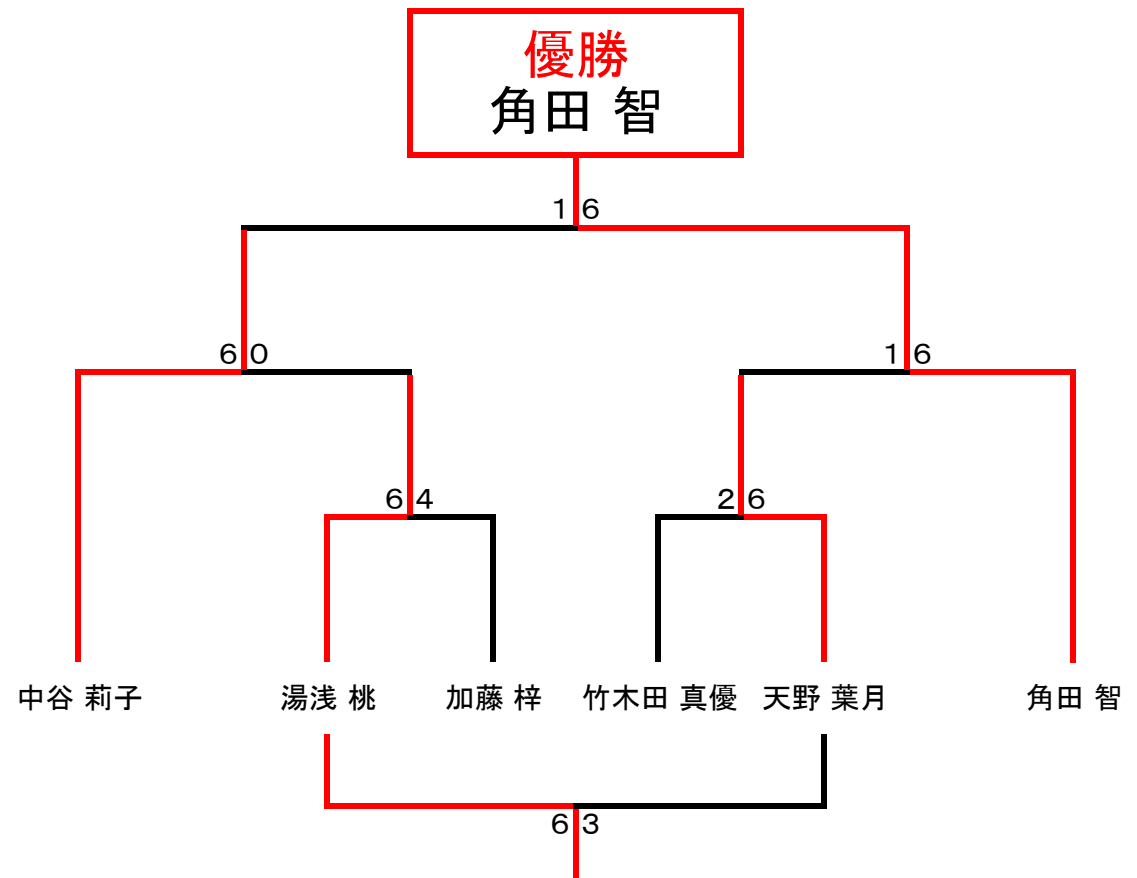

2015年 春のMMG大会 イエローボール（女子）

Aブロック	中谷	西原	竹木田	順位
中谷 莉子	/	6-0	6-0	1位
西原 ゆきの	0-6	/	3-2def.	3位
竹木田 真優	0-6	2def.-3	/	2位

Bブロック	角田	加藤	谷村	順位
角田 智	/	6-0	6-1	1位
加藤 梓	0-6	/	6-2	2位
谷村 真優	1-6	2-6	/	3位

Cブロック	湯浅	天野	瀬瀬	順位
湯浅 桃	/	6-3	6-2	1位
天野 葉月	3-6	/	3-3def.	2位
瀬瀬 萌恵	2-6	3def.-3	/	3位

【ご注意】 表示のお名前はすべて敬称略とさせていただきます

* 6ゲーム先取ノーアドバンテージ方式

* ブロック順位後に各1位・2位トーナメントにて実施