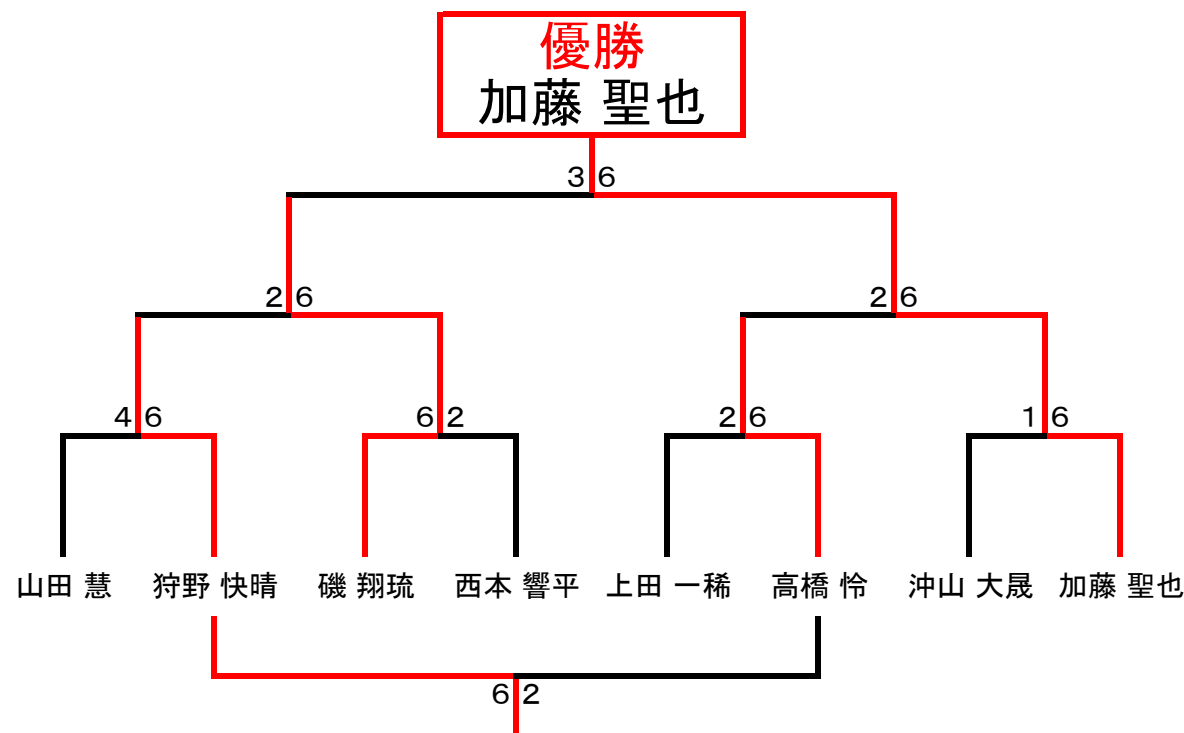

2015年 夏のMMG大会 イエローボール①（男子）

Aブロック	山田	松丸	上田	宇田川	順位
山田 慧	/	6-0	6-5	6-0	1位
松丸 遥斗	0-6	/	1-6	2-6	4位
上田 一稀	5-6	6-1	/	6-2	2位
宇田川 照真	0-6	6-2	2-6	/	3位

Bブロック	西本	久保寺	加藤		順位
西本 響平	/	6-2	1-6		2位
久保寺 駿	2-6	/	1-6		3位
加藤 聖也	6-1	6-1	/		1位

Cブロック	高橋	狩野	柳場		順位
高橋 怜	/	6-0	6-0		1位
狩野 快晴	0-6	/	6-1		2位
柳場 純平	0-6	1-6	/		3位

Dブロック	磯	沖山	矢野	内田	順位
磯 翔琉	/	6-5	6-2	6-0	1位
沖山 大晟	5-6	/	6-3	6-0	2位
矢野 遥士	2-6	3-6	/	6-0	3位
内田 優月	0-6	0-6	0-6	/	4位

【ご注意】 表示のお名前はすべて敬称略とさせていただきます

* 6ゲーム先取ノーアドバンテージ方式

* ブロック順位後に各1位・2位トーナメントにて実施