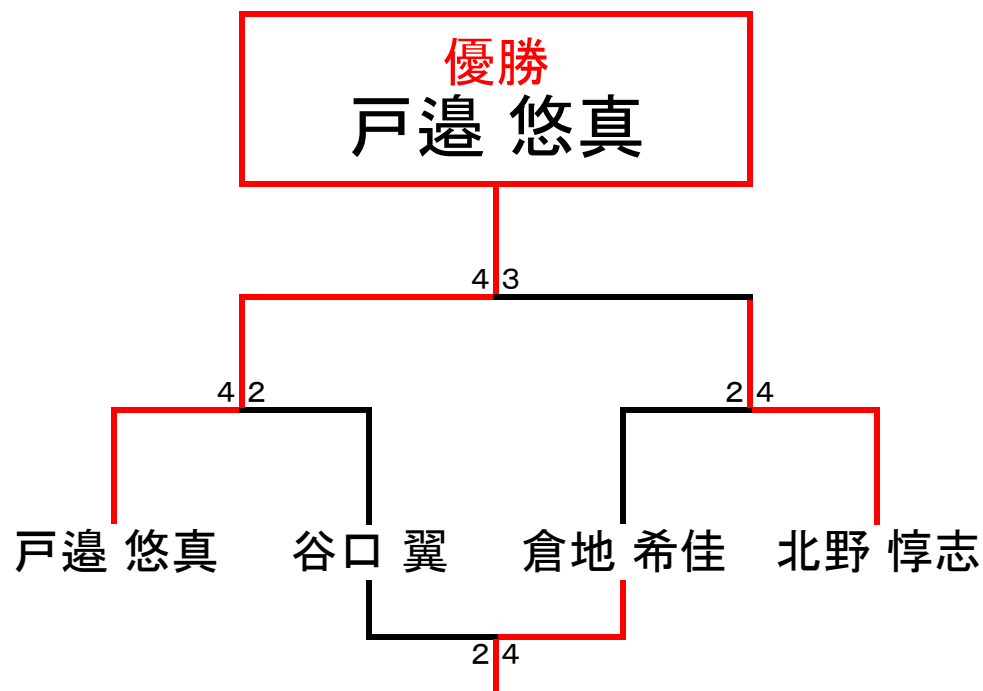

# 2015年 夏のMMG大会 レッドボール（男女混合）

Aブロック	戸邊	熊倉	上野	石橋	順位
戸邊 悠真	/	2-0	2-0	2-0	1位
熊倉 怜子	0-2	/	2-1	0-2	3位
上野 迅	0-2	1-2	/	0-2	4位
石橋 統真	0-2	2-0	2-0	/	2位

Bブロック	谷口	中澤	菅谷	溝口	順位
谷口 翼	/	2-1	2-0	2-0	1位
中澤 巧	1-2	/	2-1	0-2	3位
菅谷 海南	0-2	1-2	/	0-2	4位
溝口 杏	0-2	2-0	2-0	/	2位

Cブロック	倉地	瀧尾	内藤	橋本	順位
倉地 希佳	/	2-1	2-0	2-0	1位
瀧尾 一真	1-2	/	1-2	2-1	2位
内藤 大輔	0-2	2-1	/	1-2	4位
橋本 杏里	0-2	1-2	2-1	/	3位

Dブロック	沼田	猪瀬	今田	北野	順位
沼田 朱里	/	2-1	2-0	1-2	2位
猪瀬 睦人	1-2	/	1-2	0-2	4位
今田 航平	0-2	2-1	/	0-2	3位
北野 惇志	2-1	2-0	2-0	/	1位

【ご注意】 表示のお名前はすべて敬称略とさせていただきます

\* 4ゲーム(決勝)2ゲーム(予選)先取ノーアドバンテージ方式

\* ブロック順位後に1位トーナメント実施