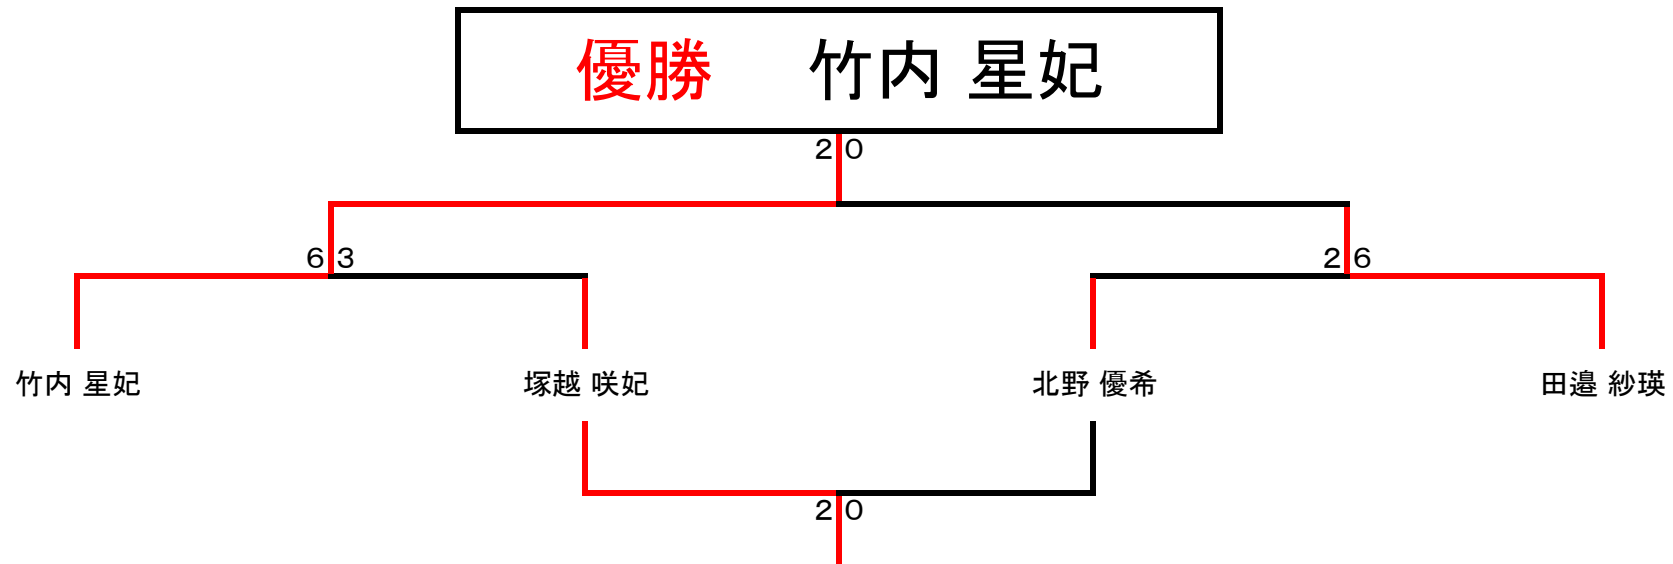

# 2016年 春のMMG大会 イエローボール（女子）

| Aブロック | 竹内  | 北野  | 前田  | 矢口  | 順位 |
|-------|-----|-----|-----|-----|----|
| 竹内 星妃 | /   | 6-3 | 6-1 | 6-0 | 1位 |
| 北野 優希 | 3-6 | /   | 6-5 | 6-2 | 2位 |
| 前田 樹花 | 1-6 | 5-6 | /   | 6-5 | 3位 |
| 矢口 亜美 | 0-6 | 2-6 | 5-6 | /   | 4位 |

| Bブロック  | 小山  | 武藤  | 塚越  | 田邊  | 順位 |
|--------|-----|-----|-----|-----|----|
| 小山 莉央  | /   | 0-6 | 0-6 | 1-6 | 4位 |
| 武藤 みなみ | 6-0 | /   | 0-6 | 2-6 | 3位 |
| 塚越 咲妃  | 6-0 | 6-0 | /   | 3-6 | 2位 |
| 田邊 紗瑛  | 6-1 | 6-2 | 6-3 | /   | 1位 |

【ご注意】 表示のお名前はすべて敬称略とさせていただきます

\* ブロック順位後に各1位・2位トーナメントにて実施

\* 6ゲーム先取ノーアドバンテージ方式(決勝・3決のみ3セットマッチ)