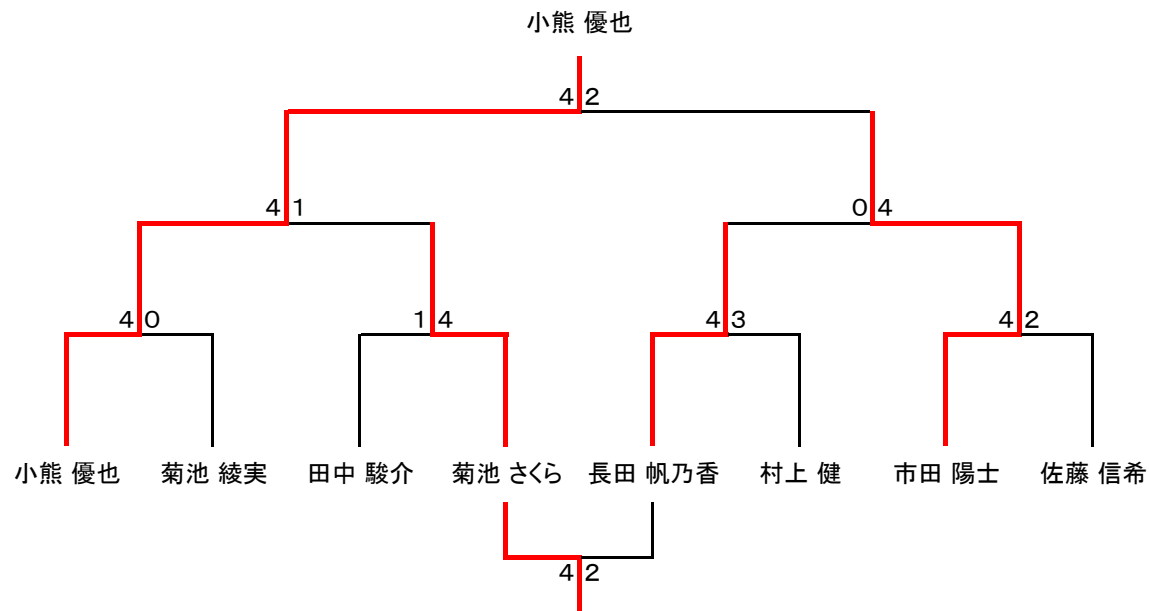

2013年 夏のMMG大会 イエローボール（男女混合の部）

| Aブロック | 市田 | 金子 | 山本 | 小熊 | 磯 | 順位 |
|-------|-----|-----|-----|-----|-----|----|
| 市田 陽士 | / | 4-0 | 4-1 | 0-4 | 4-1 | 2位 |
| 金子 樹 | 0-4 | / | 2-4 | 1-4 | 3-4 | 5位 |
| 山本 希海 | 1-4 | 4-2 | / | 0-4 | 4-3 | 3位 |
| 小熊 優也 | 4-0 | 4-1 | 4-0 | / | 4-2 | 1位 |
| 磯 優花 | 1-4 | 4-3 | 3-4 | 2-4 | / | 4位 |

| Bブロック | 村上 | 湯浅 | 町田 | 柳井 | 田中 | 順位 |
|-------|-----|-----|-----|-----|-----|----|
| 村上 件 | / | 3-4 | 4-1 | 4-0 | 4-3 | 2位 |
| 湯浅 桃 | 4-3 | / | 4-1 | 4-2 | 2-4 | 3位 |
| 町田 歩実 | 1-4 | 1-4 | / | 0-4 | 0-4 | 5位 |
| 柳井 優梨 | 0-4 | 2-4 | 4-0 | / | 0-4 | 4位 |
| 田中 駿介 | 3-4 | 4-2 | 4-0 | 4-0 | / | 1位 |

* 4ゲーム先取ノーアドバンテージ方式

* ブロック順位後に各1位・2位トーナメントにて実施

【ご注意】 表示のお名前はすべて敬称略とさせていただきます