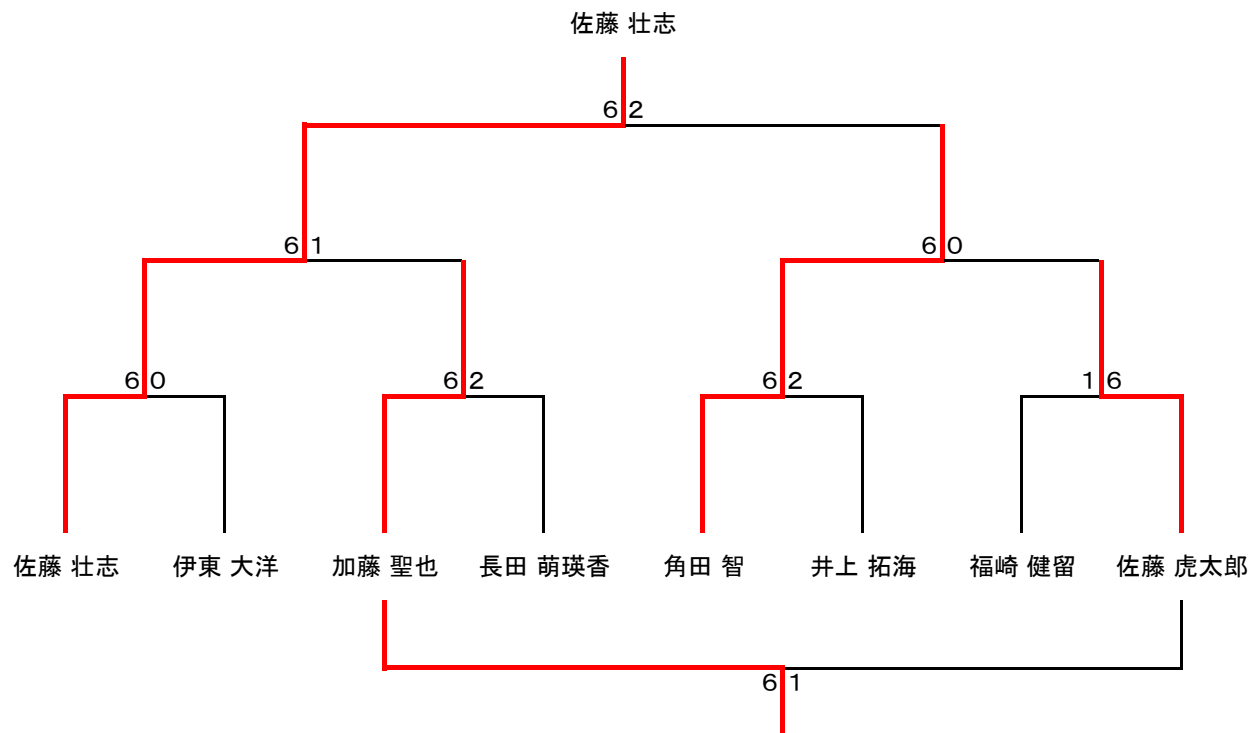

2013年 夏のMMG大会 グリーンボール（男女混合の部）

Aブロック	松村	福崎	伊達	佐藤	順位
松村 羽奈	/	3-6	6-4	0-6	3位
福崎 健留	6-3	/	6-0	0-6	2位
伊達 健一郎	4-6	0-6	/	1-6	4位
佐藤 壮志	6-0	6-0	6-1	/	1位

Bブロック	加藤	クイン	井上	順位
加藤聖也	/	6-3	6-1	1位
クイン・ルビー	3-6	/	1-6	3位
井上 拓海	1-6	6-1	/	2位

Cブロック	伊東	角田	佐藤	順位
伊東 大洋	/	1-6	6-2	2位
角田 智	6-1	/	6-3	1位
佐藤 幹太	2-6	3-6	/	3位

Dブロック	山口	長田	佐藤	順位
山口 喬士	/	3-6	0-6	3位
長田 萌瑛香	6-3	/	1-6	2位
佐藤 虎太郎	6-0	6-1	/	1位

* 6ゲーム先取ノーアドバンテージ方式

* ブロック順位後に各1位・2位トーナメントにて実施

【ご注意】 表示のお名前はすべて敬称略とさせていただきます