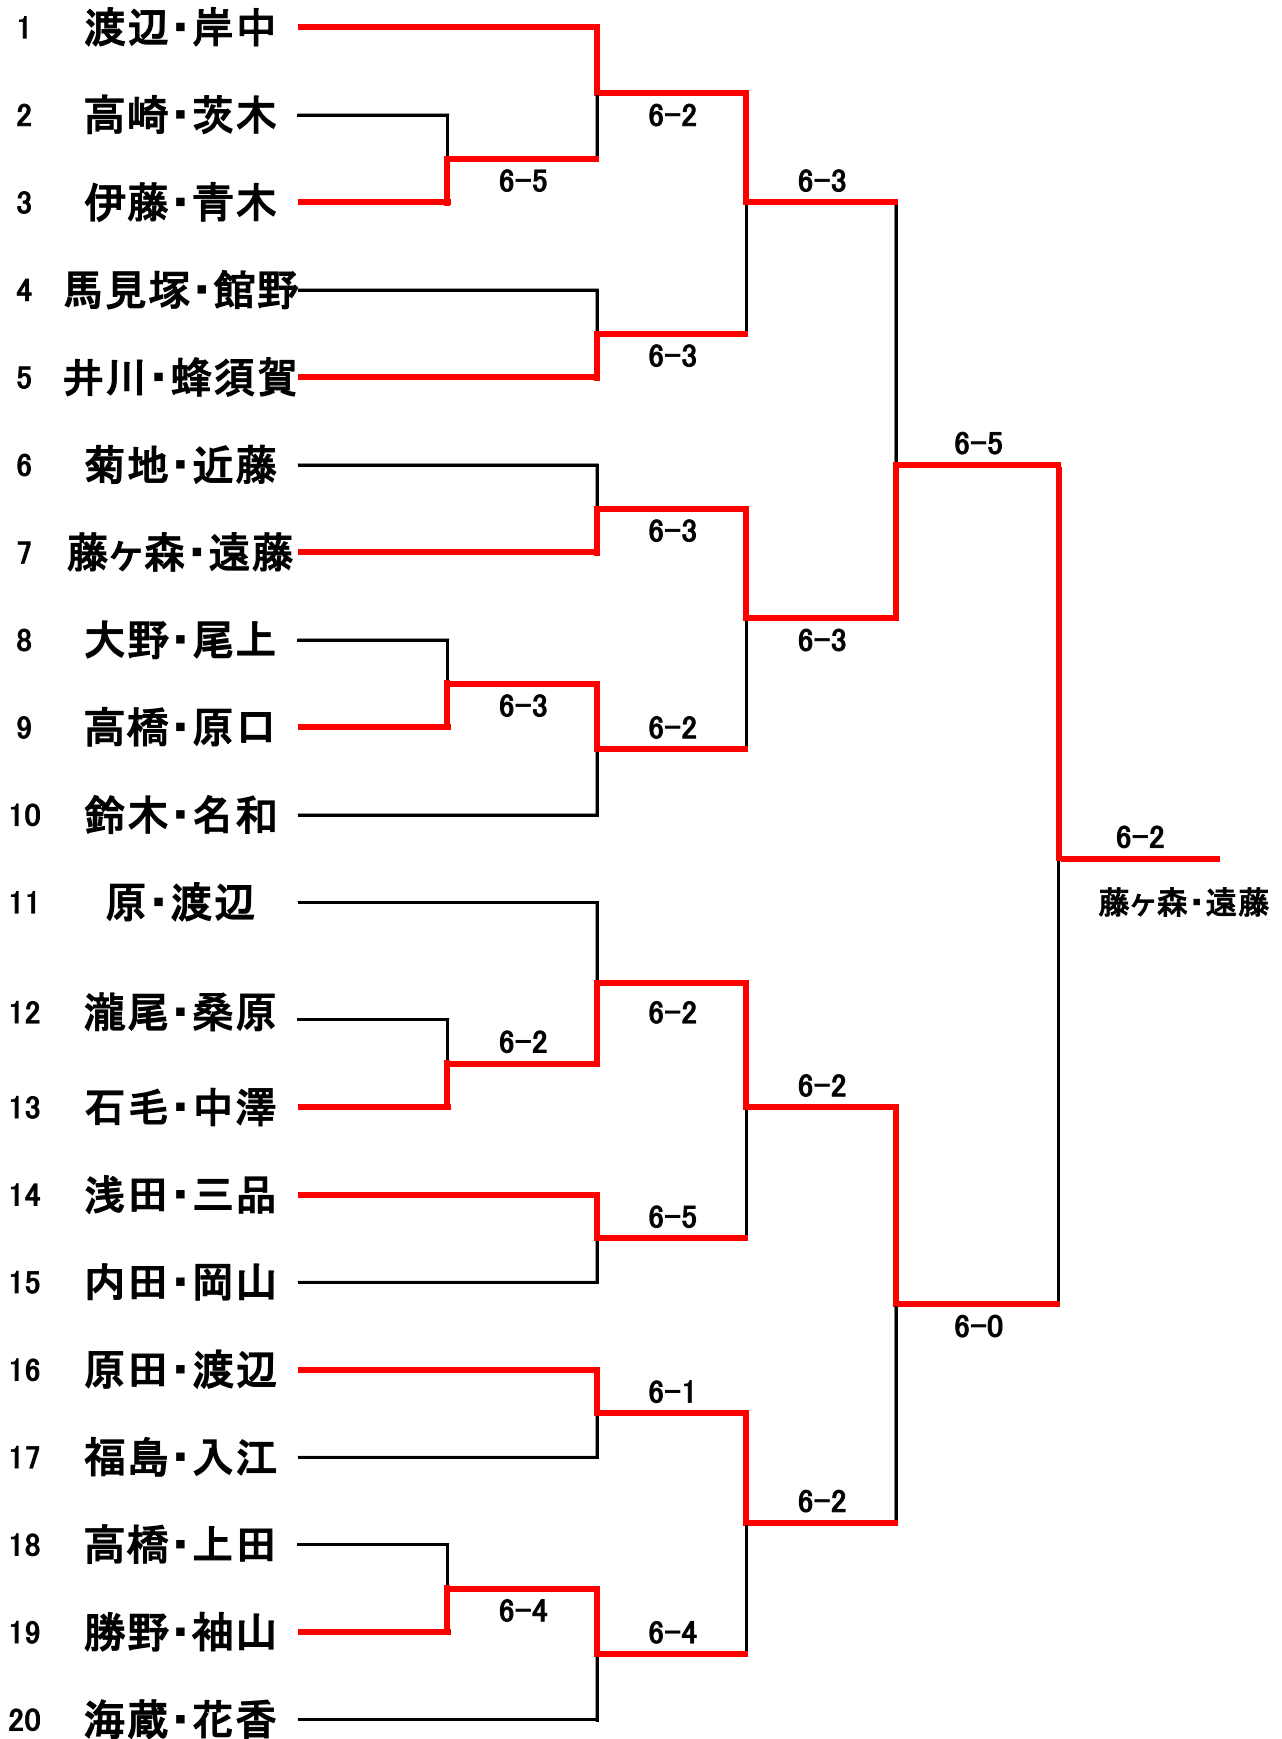

平成28年度 松戸市家庭婦人クラス別大会  
 Aクラス 決勝トーナメント 2016/9/14

3位決定戦

# 平成28年度 松戸市家庭婦人クラス別大会

Bクラス 決勝トーナメント 2016/9/14

3位決定戦

渡辺・岸中

渡辺・岸中

原田・渡辺

6-4