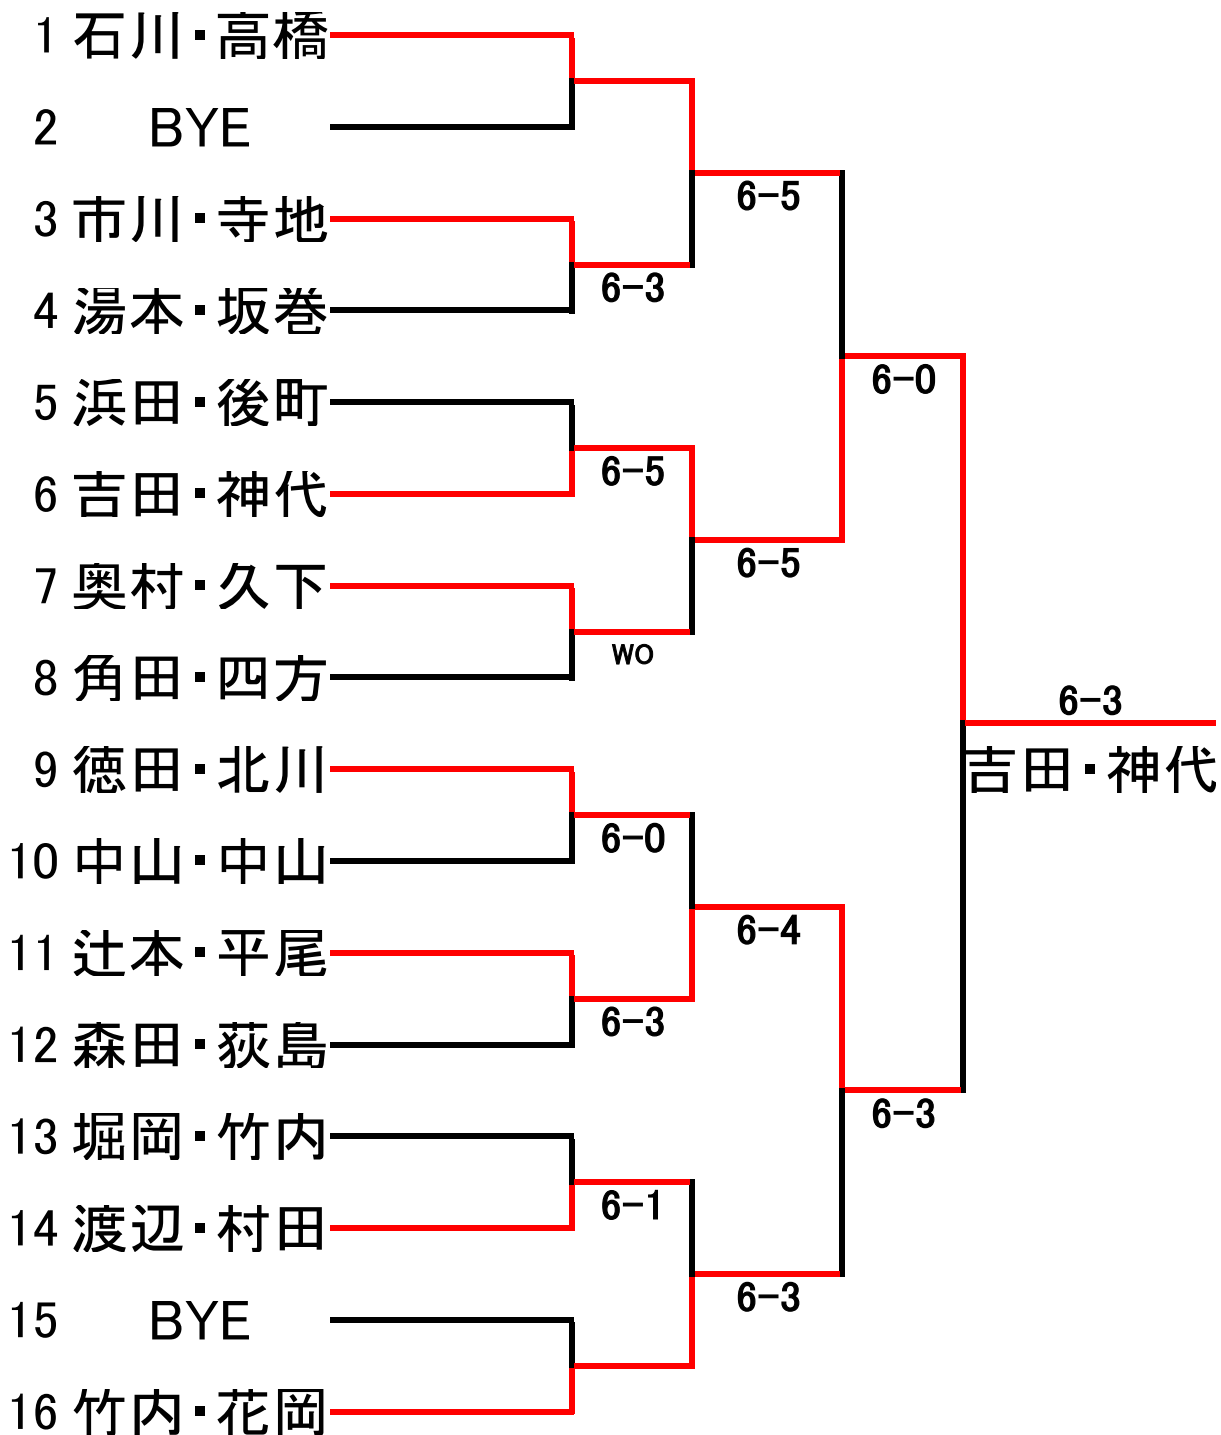

平成28年度 松戸市家庭婦人クラス別大会  
 Aクラス 決勝トーナメント 2016/9/14

3位決定戦

# 平成28年度 松戸市家庭婦人クラス別大会

Bクラス 決勝トーナメント 2016/9/14

3位決定戦

渡辺・岸中

渡辺・岸中

原田・渡辺

6-4