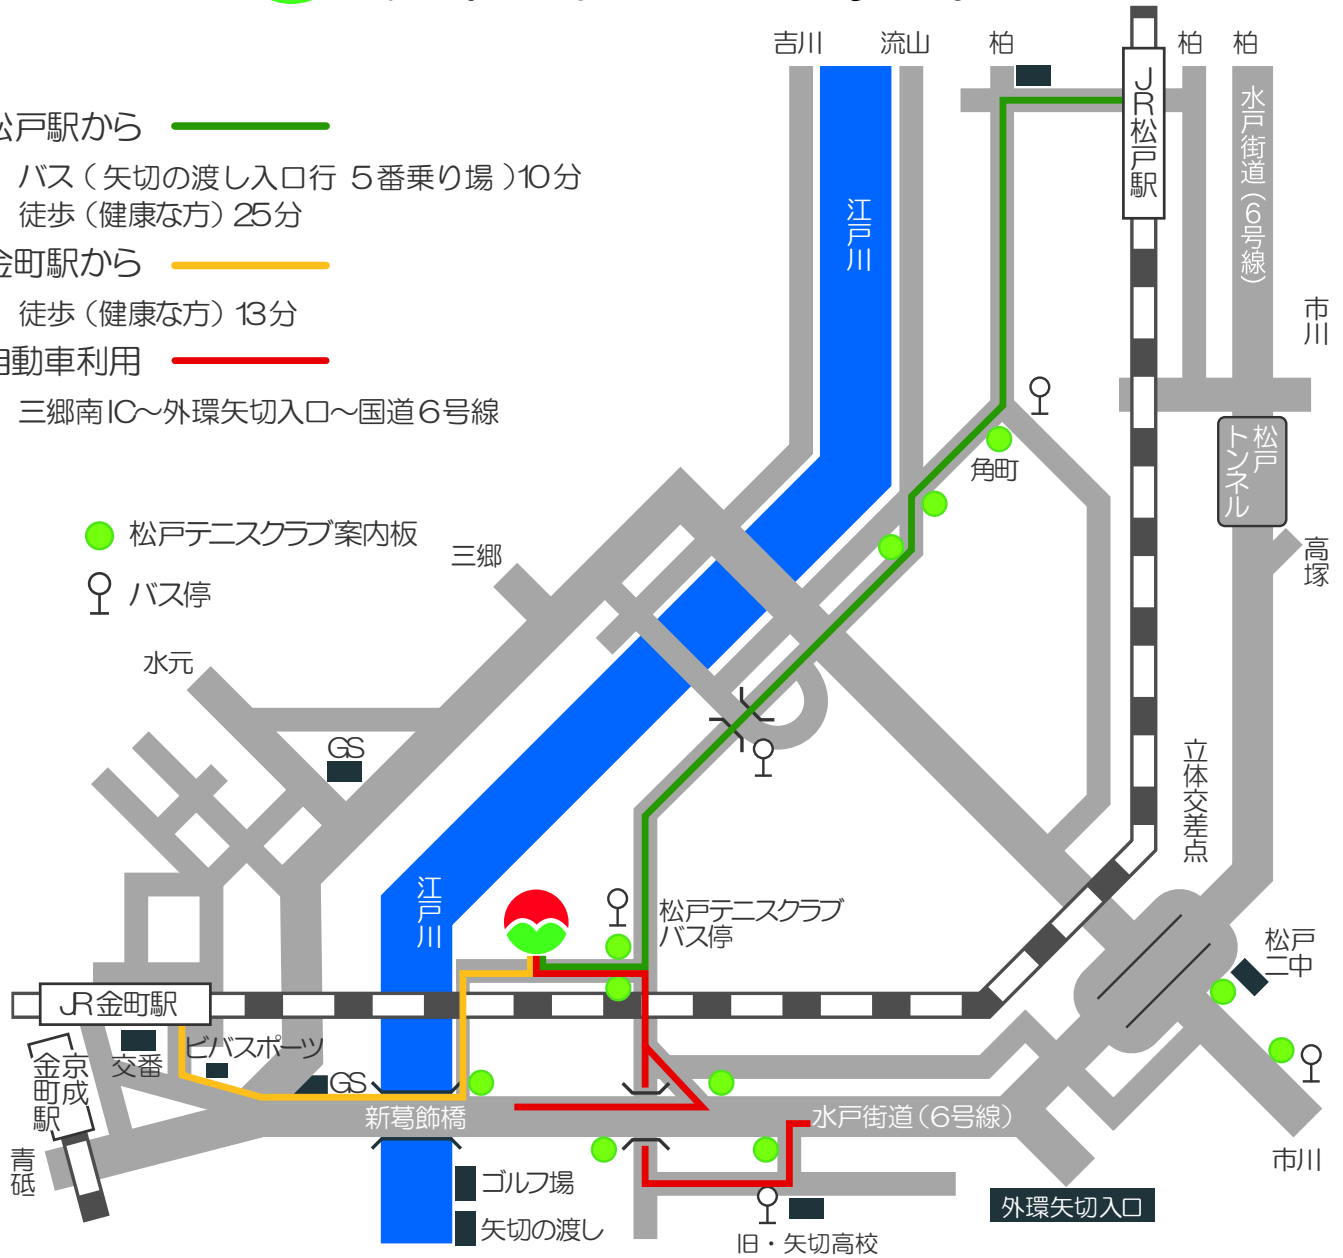

# 矢切の渡し 松戸テニスクラブ

- 松戸駅から ——  
 バス（矢切の渡し入口行 5番乗り場）10分  
 徒歩（健康な方）25分
- 金町駅から ——  
 徒歩（健康な方）13分
- 自動車利用 ——  
 三郷南IC～外環矢切入口～国道6号線

バス時刻表

平日（松戸駅⇄旧矢切高校）

松戸駅→テニスクラブ					テニスクラブ発→松戸駅					
53	45	27	02	6	16	41				
	45	30	15	7	01	16	31	46		
		35	15	00	8	01	21	41		
			35	00	9	01	21	51		
			35	05	10	21	51			
			35	05	11	21	51			
			45	05	12	31				
				25	13	11	51			
			40	00	14	26	56			
			40	10	15	26	56			
				30	10	16	26	46		
				30	00	17	16	46		
			40	20	00	18	26	46		
			40	20	00	19	06	26	41	56
				40	10	20	28	58		
				40	10	21	28			
					15	22	03	27		

バス時刻表

土日祝（松戸駅⇄旧矢切高校・矢切の渡し）

松戸駅→テニスクラブ					テニスクラブ発→松戸駅					
53	45	27	02	6	16	41				
	45	30	15	7	01	16	31	46		
		55	35	15	00	8	01	21	41	56
			25	15	9	11	31	51		
			25	05	10	21	51			
			45	05	11	31				
				25	12	11	51			
			45	05	13	31				
			50	10	14	01	36			
				30	15	16	46			
				30	00	16	26	46		
				30	00	17	16	46		
			40	20	00	18	26	46		
			40	20	00	19	06	26	41	56
				40	10	20	28	58		
				40	10	21	28			
					15	22	03	27		